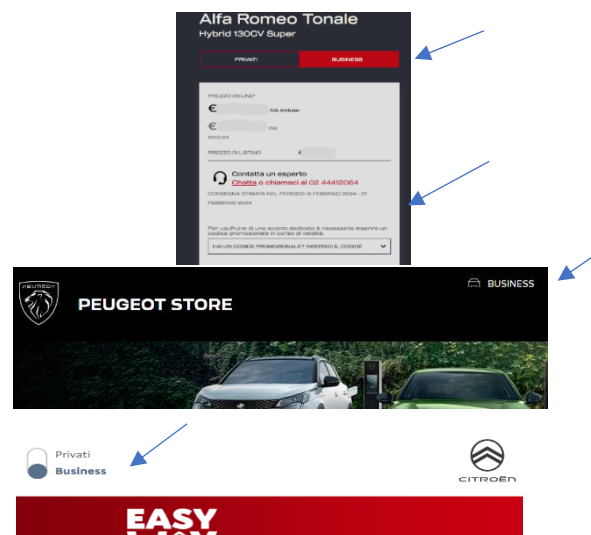

Per la navigazione online è necessario attenersi a queste indicazioni:

ABARTH, ALFA ROMEO, FIAT, LANCIA, JEEP, FIAT PROFESSIONAL

- configurare la vettura
- procedere con ordine (anche solo per visualizzare un preventivo) entrando nella [sezione BUSINESS](#)
- inserire il codice promo

PEUGEOT, CITROEN:

- Selezionare [Business](#) da Home Page
- Configurare la vettura
- procedere con ordine (anche solo per visualizzare un preventivo)
- inserire il codice promo (Per Peugeot selezionare prima la modalità di pagamento)

DS, OPEL:

- Configurare la vettura
- procedere con ordine (anche solo per visualizzare un preventivo)
- inserire il codice promo

VEICOLI COMMERCIALI (ALL BRAND):

- Rivolgersi in Concessionaria

Cordialità

(*) Le promozioni si basano su una Convenzione stipulata con le Associazioni che aderiscono agli Accordi Quadro Nazionali e dovrà essere fornita apposita documentazione probatoria di iscrizione all'Associazione di appartenenza. Stellantis si riserva il diritto di ritirare la Convenzione qualora le promozioni vengano usufruite da soggetti esterni alle Associazioni aderenti e non aventi i regolari requisiti richiesti.